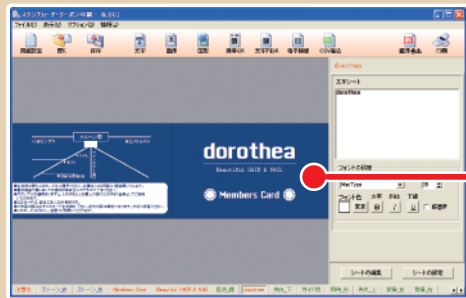

こんな方におすすめ!

- ・クーポンは必要な時に、必要な分だけ作成したい、という方!
- ・印刷業者に依頼するほどの枚数は必要無いという方!
- ・用途に応じて様々なオリジナルデザインに差し替えたい方!
- ※使い方は簡単! パソコン初心者でも安心です!

1 使用する用紙を選択

特殊用紙(折り目や半券付用紙)の選択画面

※ここでは【エワン 51151】を使用します。

普通の用紙(キリトリ線や折り目がない用紙)はメーカーと型番で一覧から選択できます。

用紙が豊富で
満足!

キリトリ線、折り目がある用紙もOK
様々な用紙に対応

一覧にお持ちの用紙の型番がなくても、必要な情報を入力するだけで、本ソフトで使うことができます。

※一部対応できない場合もあります。

2 デザインを作成して

大きさ、色、位置を自由に変更できます。

- 文字
- 画像
- 図形

デザイン作って
簡単!