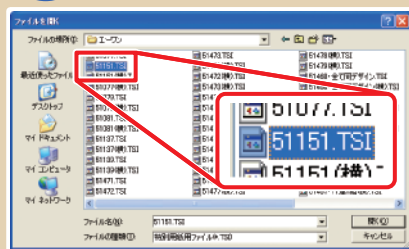

スタンプカード クーポン印刷

スタンプカード・クーポン印刷ソフト

4,095円 (本体価格3,900円)

『スタンプカード・クーポン印刷』はオリジナルデザインの「チケット」「クーポン」「スタンプカード」を市販の専用紙へ印刷する為のソフトです。上手に活用することで商売繁盛に役立つスタンプカードやクーポン券を必要な時に、必要な分だけ、低コストで印刷可能です。工夫次第で「会員カード」「招待チケット」などなど、様々なカードを作成・印刷可能!

こんな方におすすめ!

- ・クーポンは必要な時に、必要な分だけ作成したい、という方!
- ・印刷業者に依頼するほどの枚数は必要無いという方!
- ・用途に応じて様々なオリジナルデザインに差し替えたい方!
- ※使い方は簡単! パソコン初心者でも安心です!

1 使用する用紙を選択

特殊用紙(折り目や半券付用紙)の選択画面

※ここでは【エワン 51151】を使用します。

普通の用紙(キリトリ線や折り目がない用紙)はメーカーと型番で一覧から選択できます。