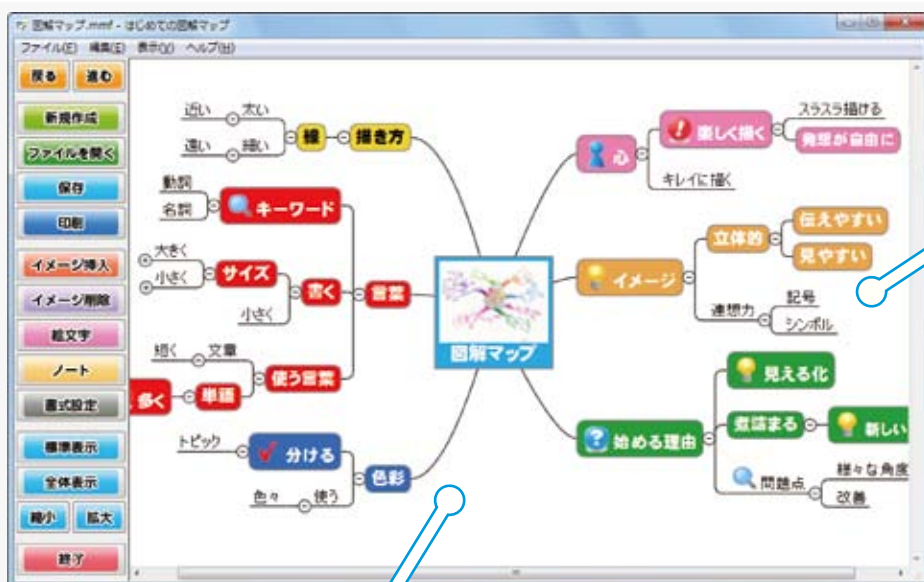

はじめての図解マップ

3,980円
(本体価格 3,790円)

アイデアを出するときや、企画を立案するときに役立つ図解マップを作成!!

- ・考えてもなかなか良いアイデアがひらめかないという方に！
- ・会議資料を作りたいという方に！
- ・問題解決で情報の整理をするために今すぐ図解マップを作成したい方に！

かんたん操作で、イメージが見える化!

- ① **メインテーマを入力**
図解マップを作成する際のメインテーマを入力します
- ② **トピックを入力**
メインテーマから連想されるものを追加します
- ③ **アイデアを広げる**
トピックをさらに分析してアイデアを広げます

企画・立案に最適!

会議でも大活躍!

絵文字や画像を入れることができる!

トピックの文字の横に絵文字や画像を入れることができます! 絵文字を入れることによってトピックをグループ分けのように表示させることができるので、見やすい図解マップに!

印刷してプレゼン資料としても大活躍!!

作成した図解マップを印刷することができます! 会議資料やプレゼン資料に使用することができます!

キレイに印刷!

**アイデアをどんどん広げて自分の思考を視覚化!
会議資料やプレゼン資料に最適! 様々なサイズで印刷できます!**