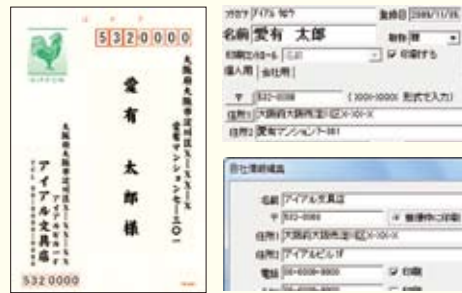

# 販売促進印刷

3,980円  
(本体価格3,790円)

- ・今まで紙とペンで顧客情報を管理していた方! ・定期的にお客様へダイレクトメールを郵送したい方!
- ・かんたんに操作できる顧客管理ソフトをお探しの方! ・お客様(お得意様)の管理をパソコンで行いたい方!

シンプル操作で  
顧客管理!!

『販売促進印刷』はわかりやすい画面表示と、シンプル操作で初心者の方でも安心して使うことができます! お手軽価格なのに情報管理から販促活動に役立つ機能が充実の顧客管理ソフトです!

きちんと  
管理!!  
しつかり  
把握!!

管理 画像登録機能

直感的にお客様の情報を入力することができます。また、お客様に関する写真や画像を登録することができます。

分類 分類機能

お客様の情報を細かく分類することができます。また、分類を設定すると絞り込んでリストアップする時に便利です。

検索 条件検索機能

膨大なデータから欲しい情報をお手軽にリストアップすることができます。絞り込んだリストは、宛名印刷で使用可能です。

販促 宛名印刷で販売促進

入力した住所データを使って、宛名印刷!

自社情報の登録・印刷も可能!

その他の機能 顧客管理に役立つ機能満載

- 履歴入力
  - インポート/エクスポート機能
  - バックアップ機能
  - パスワード機能
- CSV エクセルや他の住所録ソフトで管理していた住所録データを読み込むことができます! また、本ソフトで入力したデータをエクセルなどに読み込むことができます!

印刷する際にプレビュー表示されるので、配置やフォント、文字の大きさなど確認しながら安心して調整できます!