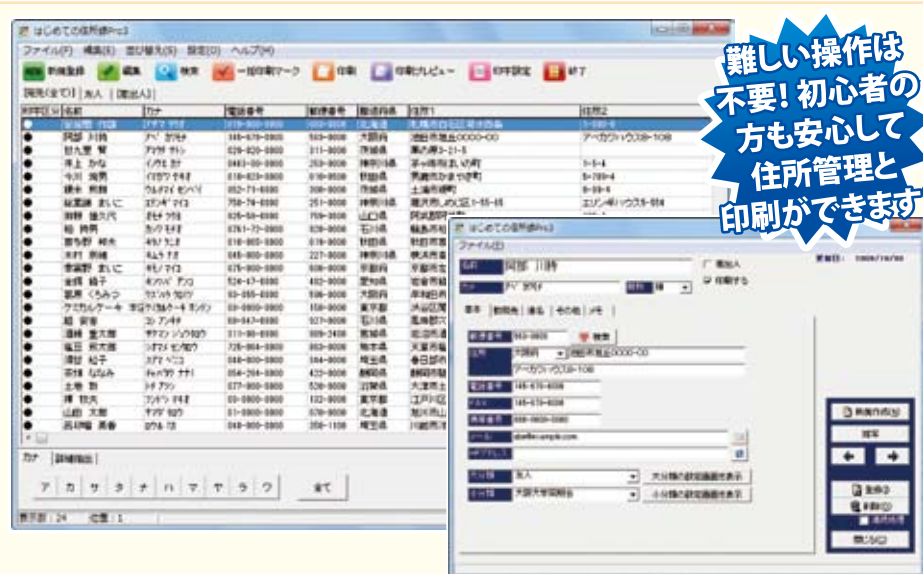

はじめての住所録3 Pro

3,980円
(本体価格 3,790円)

- ・年々増えていく膨大な住所情報を整理したい方！
- ・大量の宛名書きをキレイな印刷で楽に行いたい方！
- ・パソコン初心者の方からパソコン上級者の方まで！
- ・住所録を今まで以上に有効に活用したい方！

今までの住所録ソフトに満足できなかった方にもおすすめです！

難しい操作は不要！初心者の方も安心して住所管理と印刷ができます！

使いやすいかんたん

パソコン操作に不慣れな方でも直感的に理解し、かんたんに入力作業ができる住所録ソフトです。わかりやすい表示、使い勝手を重視して機能も厳選しました！宛名印刷やラベル印刷、住所録リストの印刷、複数の住所録を作成することができ、分類を設定してグループ別に表示させることも可能です！

多彩な機能

住所・郵便番号入力支援機能

郵便番号から住所の自動入力、住所から郵便番号の自動入力、都道府県・市町村を選択してかんたんに入力できます。