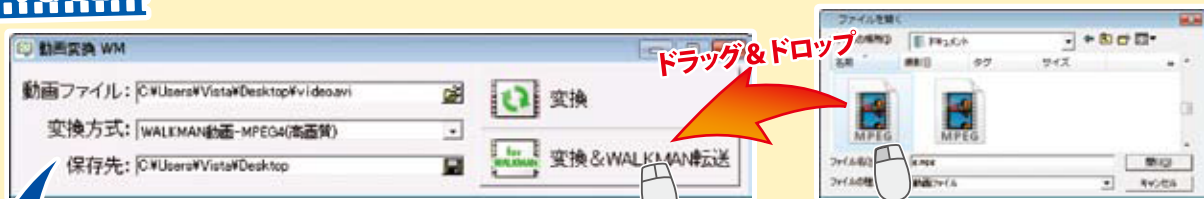

シンプルで分かりやすい画面なので、パソコン初心者の方も安心です! 難しい設定等は一切必要ありません! 変換したい動画を選んで、変換方式を指定し、「変換 & WALKMAN 転送」をクリックするだけで WALKMAN® で再生できる動画に変換・転送します!

変換

変換方法 ①

指定したフォルダに動画を保存!

WALKMAN®に最適な動画に変換され、指定したフォルダに保存されます!

選べる変換方式

品質	種類	拡張子	大きさ
低画質	MPEG4	MP4	320x240
標準画質	MPEG4	MP4	320x240
高画質	MPEG4	MP4	320x240
最高画質	MPEG4	MP4	320x240